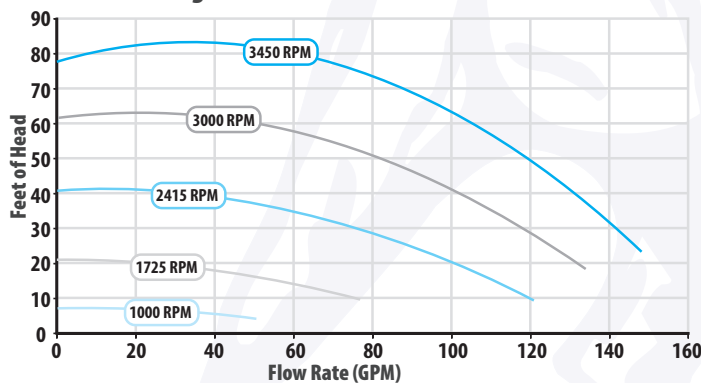

MUSTANG 270 Bomba de velocidad variable

Características:

- Bomba de velocidad variable ultrasilenciosa y de servicio pesado
- Panel de control de última generación, intuitivo y fácil de programar y operar
- Base adaptadora robusta que proporciona reemplazo directo para Super Pump®, Intelliflo® y la mayoría de las otras marcas de bombas para piscinas
- El sello mecánico de Viton de carburo de silicio brindan una resistencia superior al desgaste, a los productos químicos y a la sal
- Fácil de reparar y mantener
- Certificado por UL

Viene con base para IntelliFlo®

Mustang 2.70 HP – Performance Curves

Part #	Description
Mustang - 270	Mustang velocidad variable, 2.70 HP para piscinas enterradas