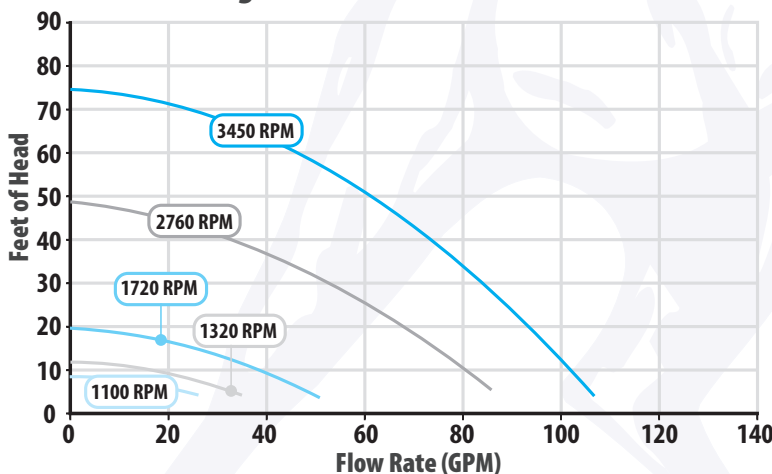

## Características:

- Bomba de velocidad variable ultrasilenciosa y de uso rudo
- Panel de control de última generación, intuitivo y fácil de programar y operar
- Base adaptadora robusta que proporciona reemplazo directo para Super Pump®, Intelliflo® y la mayoría de las otras marcas de bombas para piscinas
- El sello mecánico de Viton de carburo de silicio brinda una resistencia superior al desgaste, a los productos químicos y a la sal
- Fácil de reparar y mantener
- Certificado por UL
- Cumple con certificaciones de D.O.E y C.E.C
- Bomba de velocidad variable de 1.40HP

3.1

Mustang Variable Speed Pumps are Energy Star Approved!

**Mustang 1.40 HP – Performance Curves**

Base para Intelliflo®  
Incluida.

| Part # | Description  |
|--------|--|
| MS-140 | Mustang velocidad variable, 1.40 HP para piscinas enterradas |